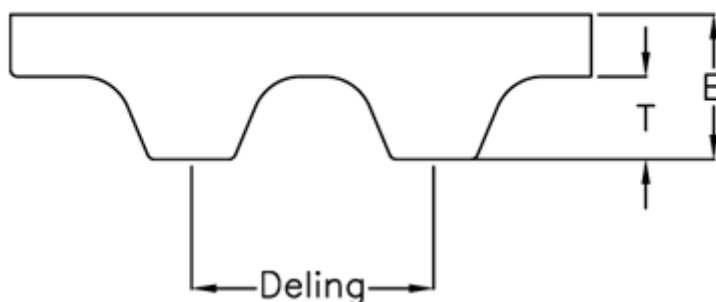

Varenummer: 602776261505

Beskrivelse: Gates tandrem Syncropower PU 50 AT10 1500

Mål

Antal tænder	=	150
Bredde	=	10
Deling	=	50
Højde B mm	=	5
Højde T mm	=	2.5
Længde	=	1500
Type	=	PU 50 AT10 1500